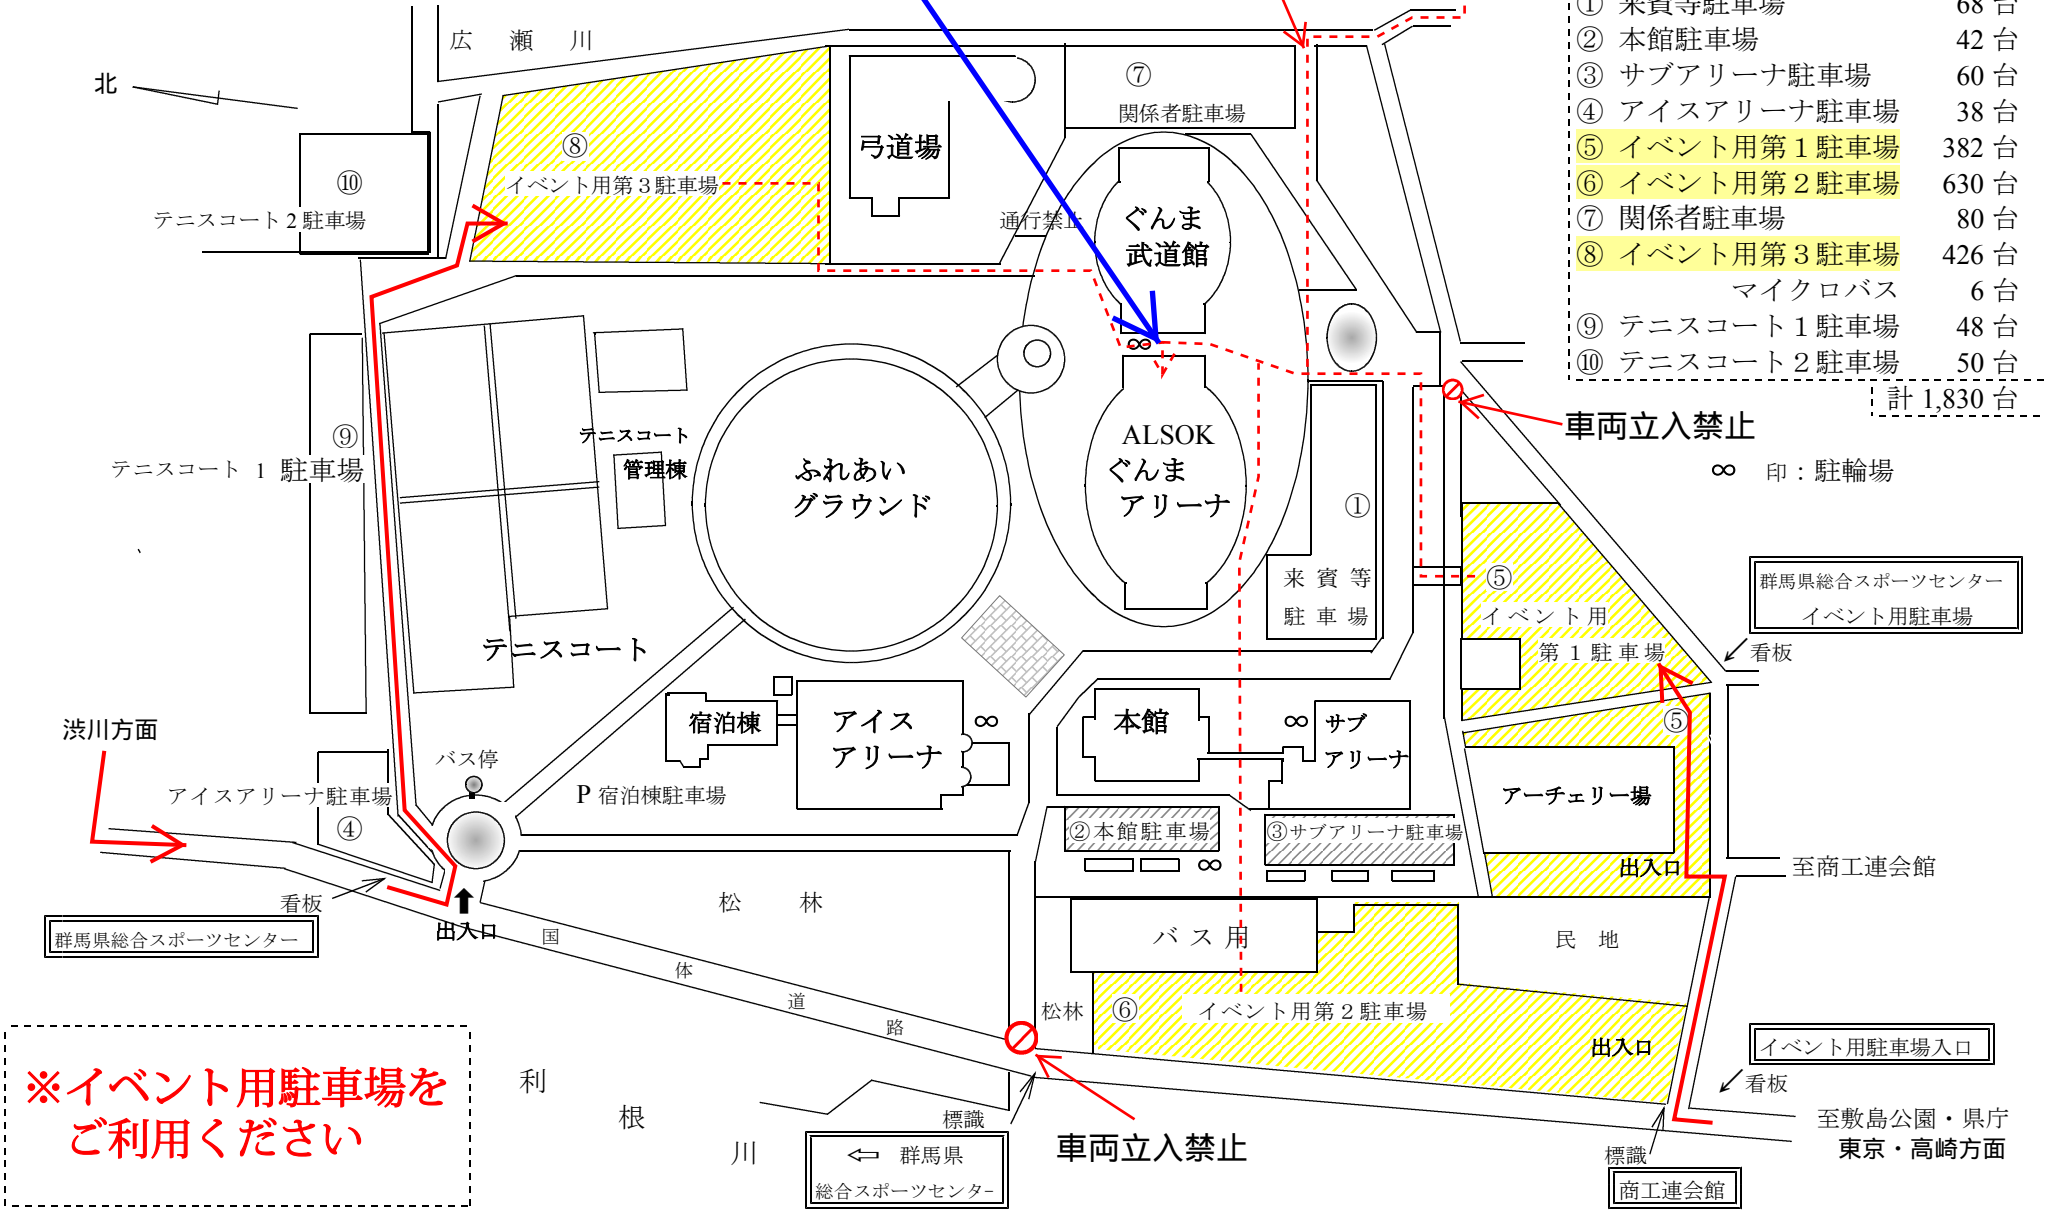

平成31年度入学式 駐車場案内

入学生入場口 1階
御家族・教職員入場口 2階

車両立入禁止

至関根
バス停

自動車ルート ————
徒歩ルート - - - - -

各駐車場の収容能力

① 来賓等駐車場	68台
② 本館駐車場	42台
③ サブアリーナ駐車場	60台
④ アイスアリーナ駐車場	38台
⑤ イベント用第1駐車場	382台
⑥ イベント用第2駐車場	630台
⑦ 関係者駐車場	80台
⑧ イベント用第3駐車場	426台
マイクロバス	6台
⑨ テニスコート1駐車場	48台
⑩ テニスコート2駐車場	50台
計	1,830台

車両立入禁止

∞ 印：駐輪場

群馬県総合スポーツセンター
イベント用駐車場

看板

至商工連会館

イベント用駐車場入口

看板

至敷島公園・県庁
東京・高崎方面

商工連会館

※イベント用駐車場を
ご利用ください

← 群馬県
総合スポーツセンター

車両立入禁止

渋川方面

アイスアリーナ駐車場

看板

群馬県総合スポーツセンター

出入口

利

根

川

標識

標識

北

広瀬川